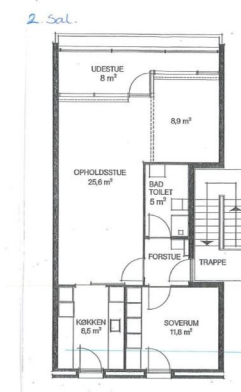

9900 Frederikshavn
Kragholmen 234, 2. th.

Lejeopstilling

C

Leje	7.000
A/C-forbrug	1.100
Depositum	21.000
Forudbetalt leje	

Boligareal	80 m ²
Værelser	2
Type	Ejerlejlighed
Sagsnr.	KRAG234

Ledig fra	01.07.2026
Møbleret	Nej
Husdyr	Nej
Forkøbsret	Nej